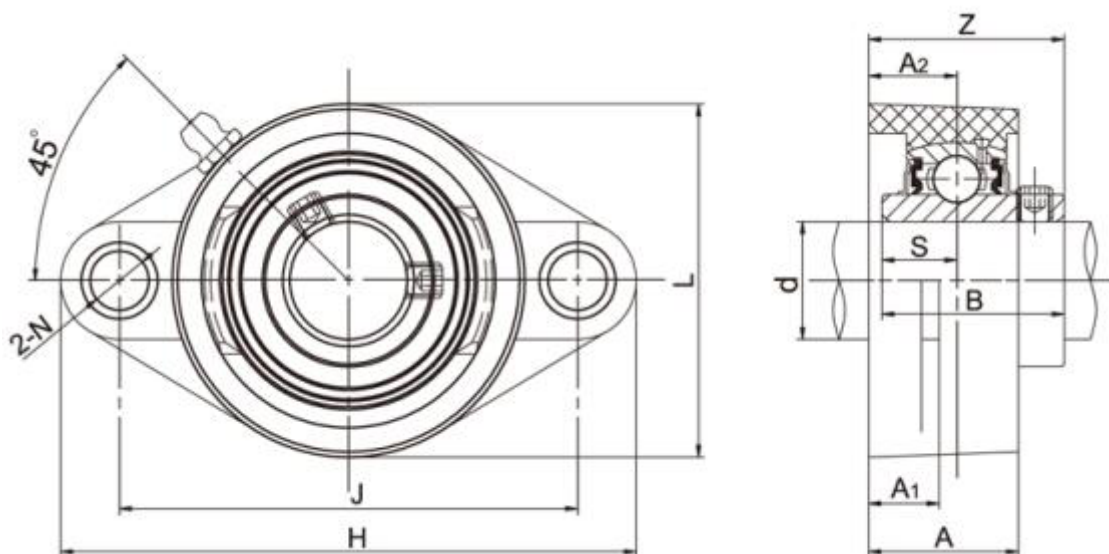

Varenummer: 54810642101

Beskrivelse: 2 huls flangeleje TP-SUCFL210 f/aksel Ø50mm
Indsats rustfast, hus termoplast sort

Mål

A = 43	L = 116
A1 = 21	N = 17
A2 = 25	S = 19
B = 51.6	Z = 57.6
Bolt = M16	
d = 50	
H = 197	
J = 157	